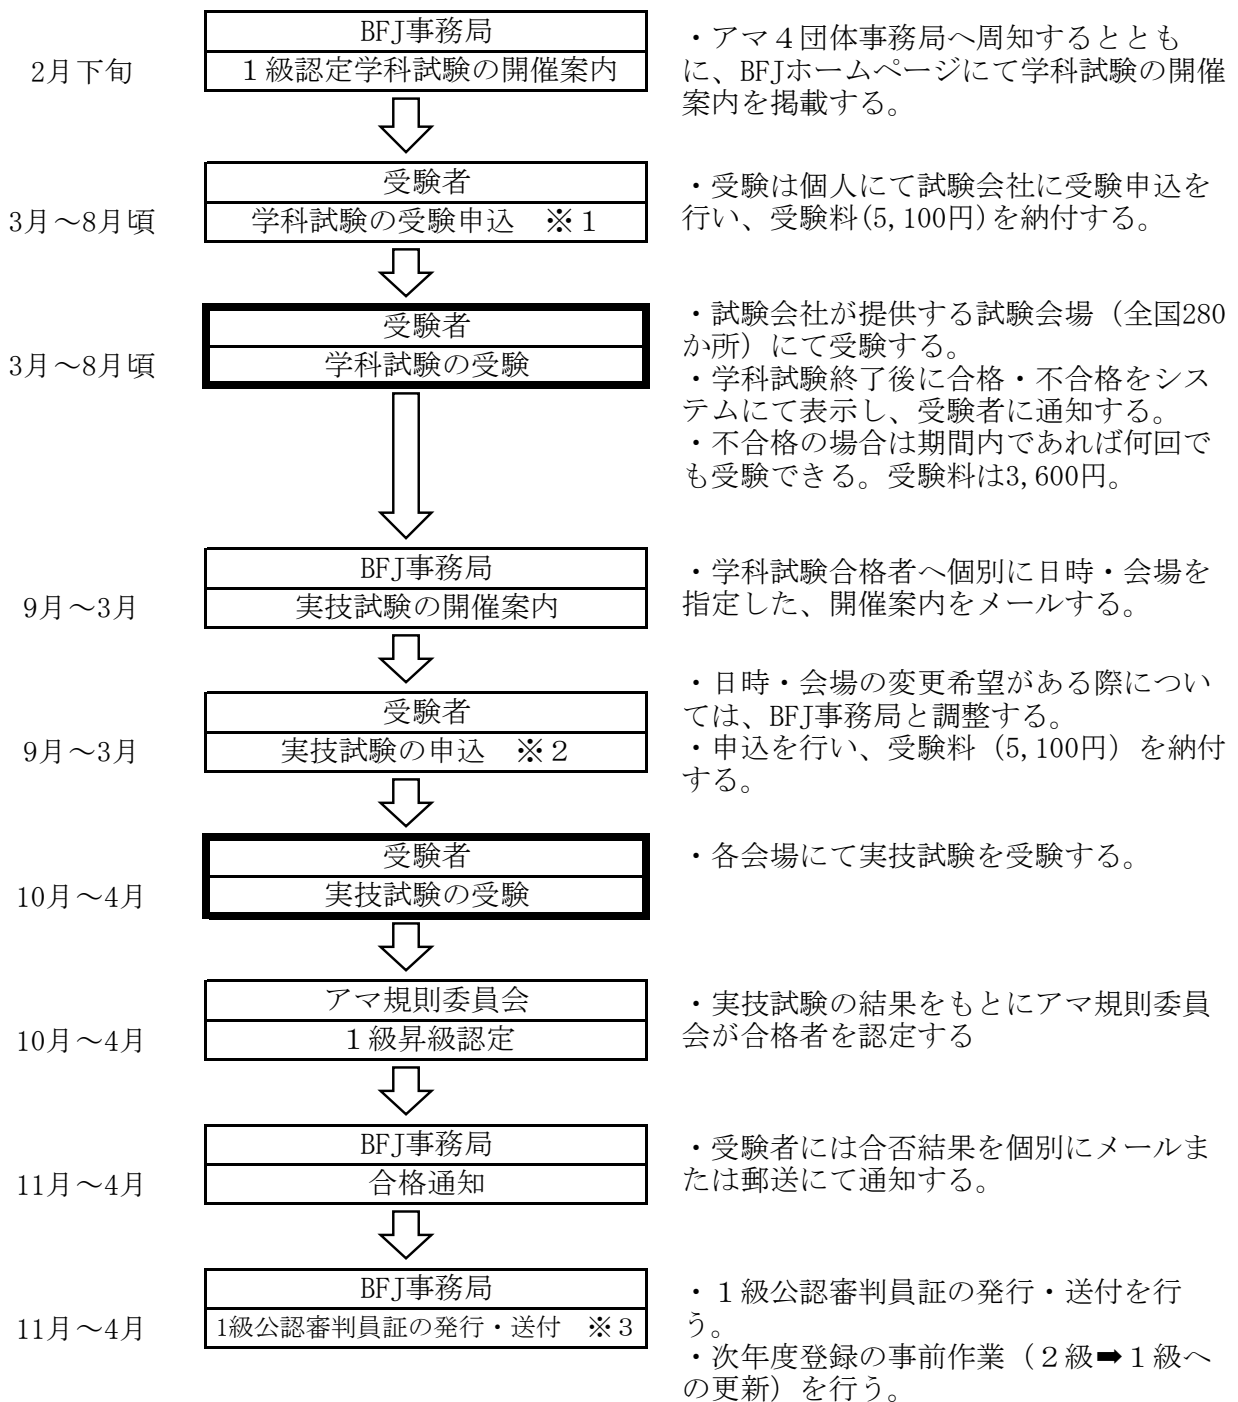

1 級審判員認定までの主な流れ

一般財団法人全日本野球協会
アマチュア野球規則委員会

※1：インターネット（パソコン／スマートフォン）からの申し込みを行う。

※2：BFJより指定した日時・会場にて実技試験の受験が不可の際は、個別に調整する。

※3：公認審判員証は、BFJ→アマ4団体事務局→各都道府県の審判組織より認定者へ送付される。